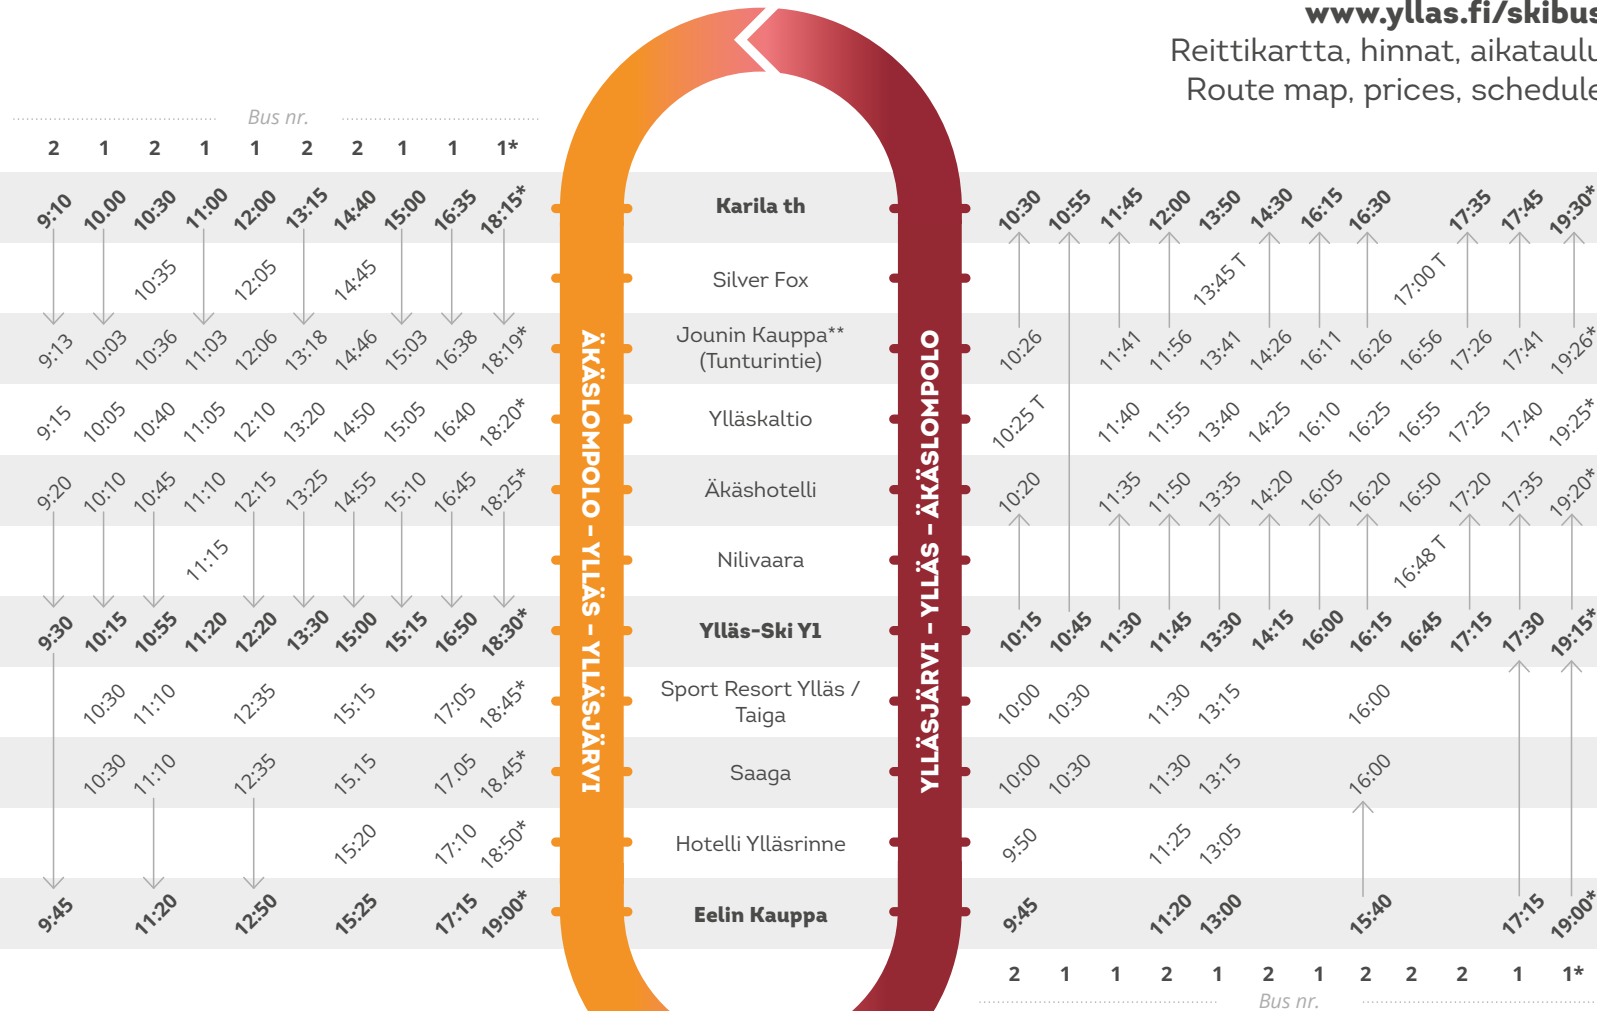

Ylläs Skibus

Skibussin aikataulu voimassa laskettelukauden 2020-2021 aikana
 Skibus schedule valid during the downhill season 2020-2021

Pidätämme oikeuden muutoksiin. Liikennöitsijä: Ylläs Express, 040 575 4765.
 We reserve the right to make changes. Bus traffic contractor: Ylläs Express, +358 40 575 4765.

www.yllas.fi/skibus
 Reittikartta, hinnat, aikataulu
 Route map, prices, schedule

*19.12.2020 - 8.1.2021 & 20.2 - 9.4.2021

** Pysäkki on Tunturintien varressa.

** Stop is located along the Tunturintie road.

T = Pysähtyy tarvittaessa

T = Bus stops by request

Kyйтиin pääsee myös muilta reitin varrella olevilta pysäkeiltä

Picks up passengers also from other stops on the route